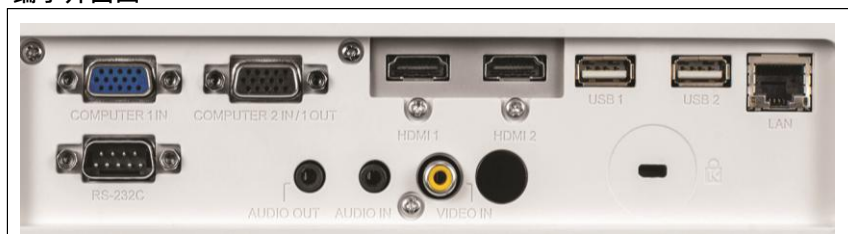

功能特色

顯示好畫質:

- 高亮度3500流明。
- 搭載新一代雷射光源。
- 高解析度WUXGA(1920x1200)。
- 高對比1500000:1。
- 採用3LCD液晶面板。
- 變色龍色彩技術，色域超廣，表現超精彩。

方便好安裝:

- 近距離投影大畫面(74cm投影80"畫面)。
- 數位梯形修正功能(垂直:±40°, 水平:±15°)。
- 邊角梯形修正功能。
- 360°垂直水平靈活安裝。
- 吊掛自動轉正功能。

使用好簡單:

- 搭載2組HDMI高畫質端子。
- 內建LAN實現遠端監控。
- 免電腦投影功能(USB-A)。
- 光源使用壽命可達20000小時(正常模式)。
- 超靜音29dB(ECO模式)。
- 多種圖像模式，支援DICOM模式。
- 內建10W喇叭。
- 快速冷卻，快速關機功能。
- 支援PJ Link、Crestron和AMX網路控制系統。
- 具備海拔模式，一鍵黑屏。
- 內建測試圖，具畫面凍結功能。
- 具有黑板、綠板等多種色彩校正模式。
- 具過熱自動斷電保護裝置。

防盜免擔心:

- 密碼鎖定功能。
- 防盜安全鎖桿/防盜鎖孔。

端子介面圖

投射距離表

16:10銀幕(inch)	投影距離(m)
78"	0.71
92"	0.85
106"	0.92
120"	1.12
135"	1.26

注意事項:規格僅供參考，如有誤載或變更，請以實機為準，恕不另行通知。*使用環境和方式會影響光源的使用週期，所列資料僅為最大值非保證時數。*雷射光源使用一段時間後，亮度會遞減是正常現象，並非光源性能有問題。