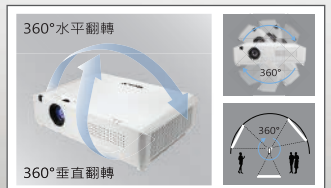

## 高亮度5000lm，輕巧5.5kg

高亮度5000流明搭配5.5kg外型簡約輕巧，適合架設在各種環境，不論是現代化辦公室、教室或者奢華室內空間，專業呈現。

## 360°自由靈活安裝功能

採用360°水平/垂直安裝設計，可應對不同的投影角度，正投、背投、側投無任何限制，安裝變得簡單容易。