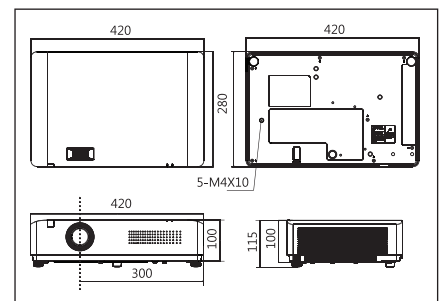

## 投射距離表

### RL-A500X

4:3銀幕 (英吋)	最短距離 (公尺)	最長距離 (公尺)
30"	0.89	1.07
72"	2.17	2.61
86"	2.59	3.12
100"	3.02	3.63
120"	3.63	4.36
150"	4.54	5.46
180"	5.45	6.55
240"	7.27	8.74
300"	9.10	10.94

## 外觀尺寸

單位: mm