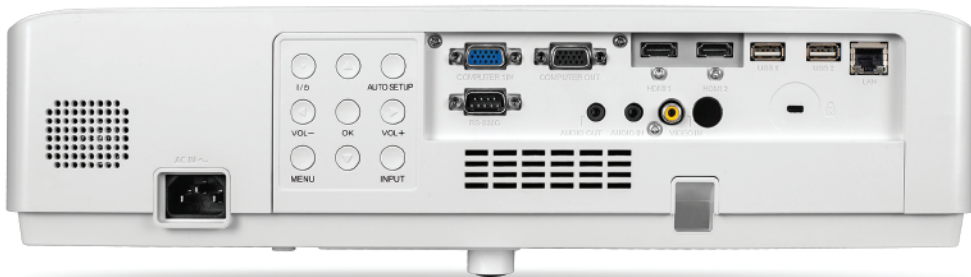

型號	RL-A500X	RL-A500W	RL-A500U
顯示技術	Liquid Crystal Display		
液晶板	3×0.63" (4:3)	3×0.64" (16:10)	
亮度	白色	5000 流明	
	彩色	5000 流明	
解析度	XGA (1024×768) 最高可支援WUXGA	WXGA (1280×800) 最高可支援WUXGA	WUXGA (1920×1200)
畫素數	2,359,296 pixels (1024×768×3)	3,072,000 pixels (1280×800×3)	6,912,000 pixels (1920×1200×3)
對比度	2500000:1 (動態模式)		
鏡頭	F1.6~1.76 · f=19.158~23.018mm · 1.2倍光學縮放及對焦調整		
投影尺寸	30"~300"		
投影距離	0.89m~10.94m	0.87m~10.73m	
投射比	1.48~1.78	1.37~1.65	
光源 (光源使用壽命)	雷射二極體 (正常模式: 20000h, ECO模式: 25000h)		
數位梯形修正	垂直: ±40° (自動+手動) · 水平: ±15° (手動)		
輸入端子	電腦	VGA (D-sub 15pin) ×1	
	電腦音效	Audio in (mini jack, 3.5mm) ×1	
	視頻	HDMI ×2 · Video (RCA) ×1	
	其他端子	USB-Type A ×2	
輸出端子	VGA (D-sub 15pin) ×1 · Audio out (mini jack, 3.5mm) ×1		
控制端子	RS232C (D-sub 9pin) ×1 · RJ-45 ×1 (Control)		
電腦輸入訊號	PC-VGA, SVGA, XGA, SXGA, WXGA, UXGA, WUXGA / Mac		
視頻輸入訊號	PAL, SECAM, NTSC (480i, 480p, 576i, 576p, 720p, 1080i, 1080p)		
掃描頻率	水平: 15~90kHz · 垂直: 24~85Hz		
掃描線數	768 lines	800 lines	1200 lines
噪音	正常模式: 35dB · ECO模式: 28dB		
投影方式	前投/背投; 桌面/吊掛(自動)		
喇叭	10W×1		
重量	5.5 kg		
尺寸 (寬×高×深)	420×100×280mm (不含突出部分)		
電源供應	100~240V AC (50/60Hz)		
耗電量 (待機耗電量)	300W Max (ECO模式: ≤ 0.3W)		
操作溫度/濕度	操作溫度: 0°C~40°C · 操作濕度: 20%~85% (無結露)		
標準配備	無線遙控器、電源線		
功能	◆ 支援垂直水平360°自由靈活安裝功能 ◆ 具備垂直水平梯形修正 ◆ 多種圖像模式 · 支援DICOM模擬模式 ◆ 邊角梯形修正功能 ◆ USB免電腦投影功能 ◆ 支援PJ-Link網路控制系統 ◆ 吊掛畫面自動轉正功能 ◆ 快速開/關機功能 · 一鍵黑屏功能 ◆ 密碼鎖定及防盜鎖桿 ◆ 具備過熱自動斷電功能		

※規格僅供參考，如有誤載或變更，請以實機為準，恕不另行通知。※DICOM模式適用於醫療演示，非醫療設備請勿用於實際診斷。
※使用環境和方式會影響投影機光源的使用壽命，所列資料僅為最大值非保證時數。

投射距離表

RL-A500X

4:3銀幕 (英吋)	最短距離 (公尺)	最長距離 (公尺)
30"	0.89	1.07
72"	2.17	2.61
86"	2.59	3.12
100"	3.02	3.63
120"	3.63	4.36
150"	4.54	5.46
180"	5.45	6.55
240"	7.27	8.74
300"	9.10	10.94

RL-A500W / A500U

16:10銀幕 (英吋)	最短距離 (公尺)	最長距離 (公尺)
30"	0.87	1.05
78"	2.30	2.77
92"	2.72	3.27
106"	3.14	3.78
120"	3.56	4.28
150"	4.45	5.35
200"	5.95	7.15
240"	7.14	8.58
300"	8.93	10.73

* 投射距離根據鏡頭規格計算，最大約有5%之誤差值，請依實際現場操作為準。