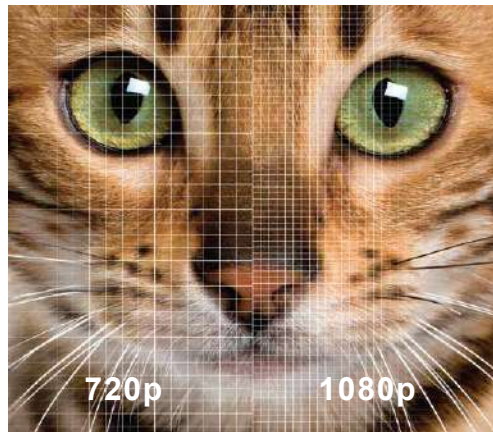

ROLY官網

LCD投影技術，還原真實色彩

相比於DLP技術，LCD技術投射的圖像色彩更明亮，也具備更高階的色階還原能力，且無彩虹效應，顏色表現上更真實自然。

HD光學高清顯示，16:9的高清寬屏

支援1920 x 1080解析度，畫面細節清晰可見，帶來影院級視覺享受。

反射式光源，護眼防藍光

漫反射式成像可以有效減少直射光傷害，減少眼部刺激，不易產生視覺疲勞。影像光線更加柔和自然，可以安心讓孩童安全健康觀影。

對焦	手動
投射距離	1.3~4m
投影尺寸	39"-116"
支援比例	16:9 (兼容4:3)
梯形修正	垂直: +/-30°, 水平: +/-15°
電源供應	100-240V AC (50/60Hz)
輸入介面	HDMI/USB*2/Micro SD

輸出介面	3.5mm audio jack
喇叭	1*5W
系統	EZCast OS
語言支援	21國語言
大小(寬*長*高)	230 x 168.5 x 90 mm
重量	1.3 kg
配備	主機,遙控器,說明書,散熱架