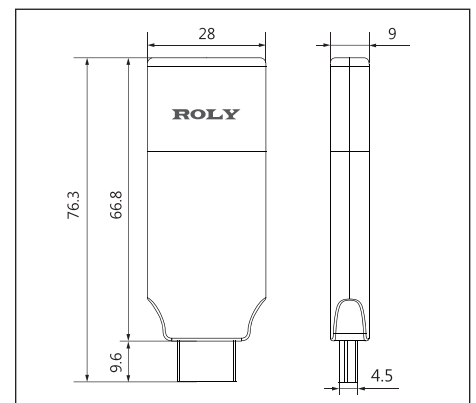

※規格僅供參考，如有誤載或變更，請以實機為準，恕不另行通知。

簡易操作流程

經銷商蓋章

選購

C-1訊號發射器

支援1080P/60fps高畫質。

鏡像投影,即插即投,接上發射器一鍵投影。

支援Type-C端子的智慧型手機、平板、電腦等裝置。
※裝置須支援Type-C影像輸出功能。

外觀尺寸

單位: mm

ROLY

恒威企業有限公司
HERNG WEI ENTERPRISE CO., LTD

241 新北市三重區重新路五段609巷14號3樓之12(湯城)

服務專線:02-2999-1888