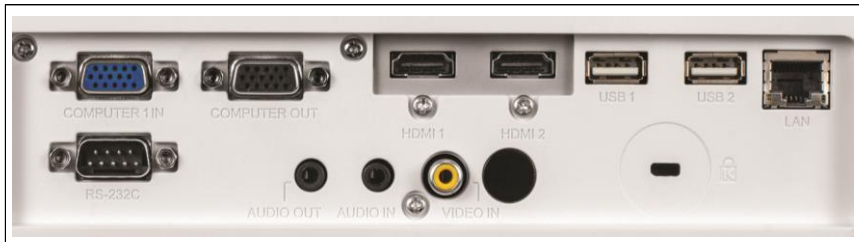

防盜免擔心:

- 防盜安全鎖桿 / 防盜鎖孔。

選購配備

RL-WD100 無線影音接收器

適用ROLY全系列投影機

- 隨插即用
- 適用手機/平板/電腦
- 支援Wifi 2.4G/5G
- HDMI 高畫質 4K/1080P

端子介面圖

投射距離表